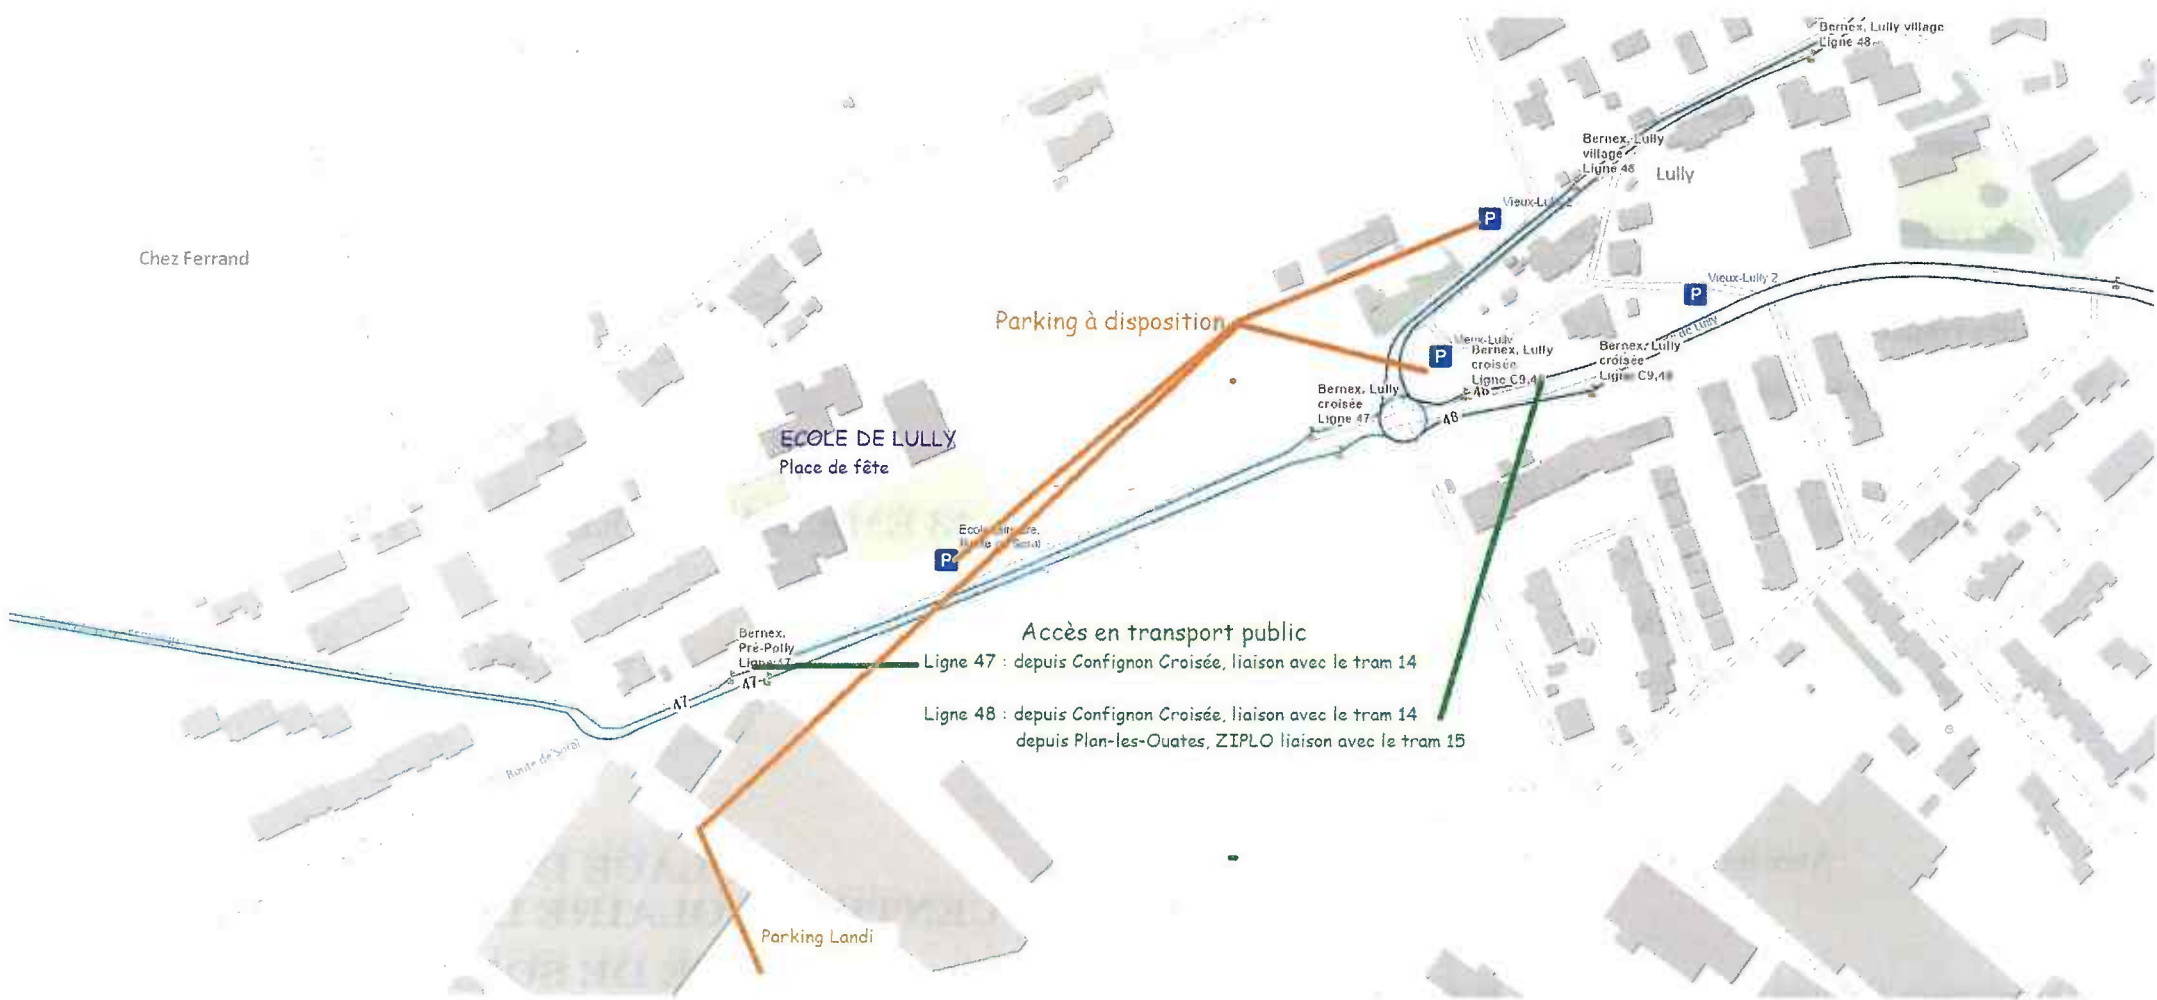

Veuillez **respecter les règles de la circulation et utiliser les passages pour piétons**.

ATTENTION AUX ALLERGIES :

LES PARCOURS PEUVENT TRAVERSER LES CHAMPS ET LES FORÊTS.

Parking :

Il y a des parkings à proximité de la place de Fête (plan ci-dessous).

LES SOCIÉTÉS

FSG BERNEX-CONFIGNON

ET

PLAN-LES-OUATES

**EN COLLABORATION AVEC
L'ASSOCIATION GENEVOISE
DE GYMNASTIQUE**

ORGANISENT LA

43 ÈME JOURNÉE DANS LE TERRAIN

DIMANCHE 31 MAI 2026

**PLACE DE FÊTE :
CENTRE SCOLAIRE LULLY-SÉZENOVE
RTE DE SORAL 152
1233 BERNEX**

Chez Ferrand

Parking à disposition

ÉCOLE DE LULLY
Place de fête

Accès en transport public

Ligne 47 : depuis Confignon Croisée, liaison avec le tram 14